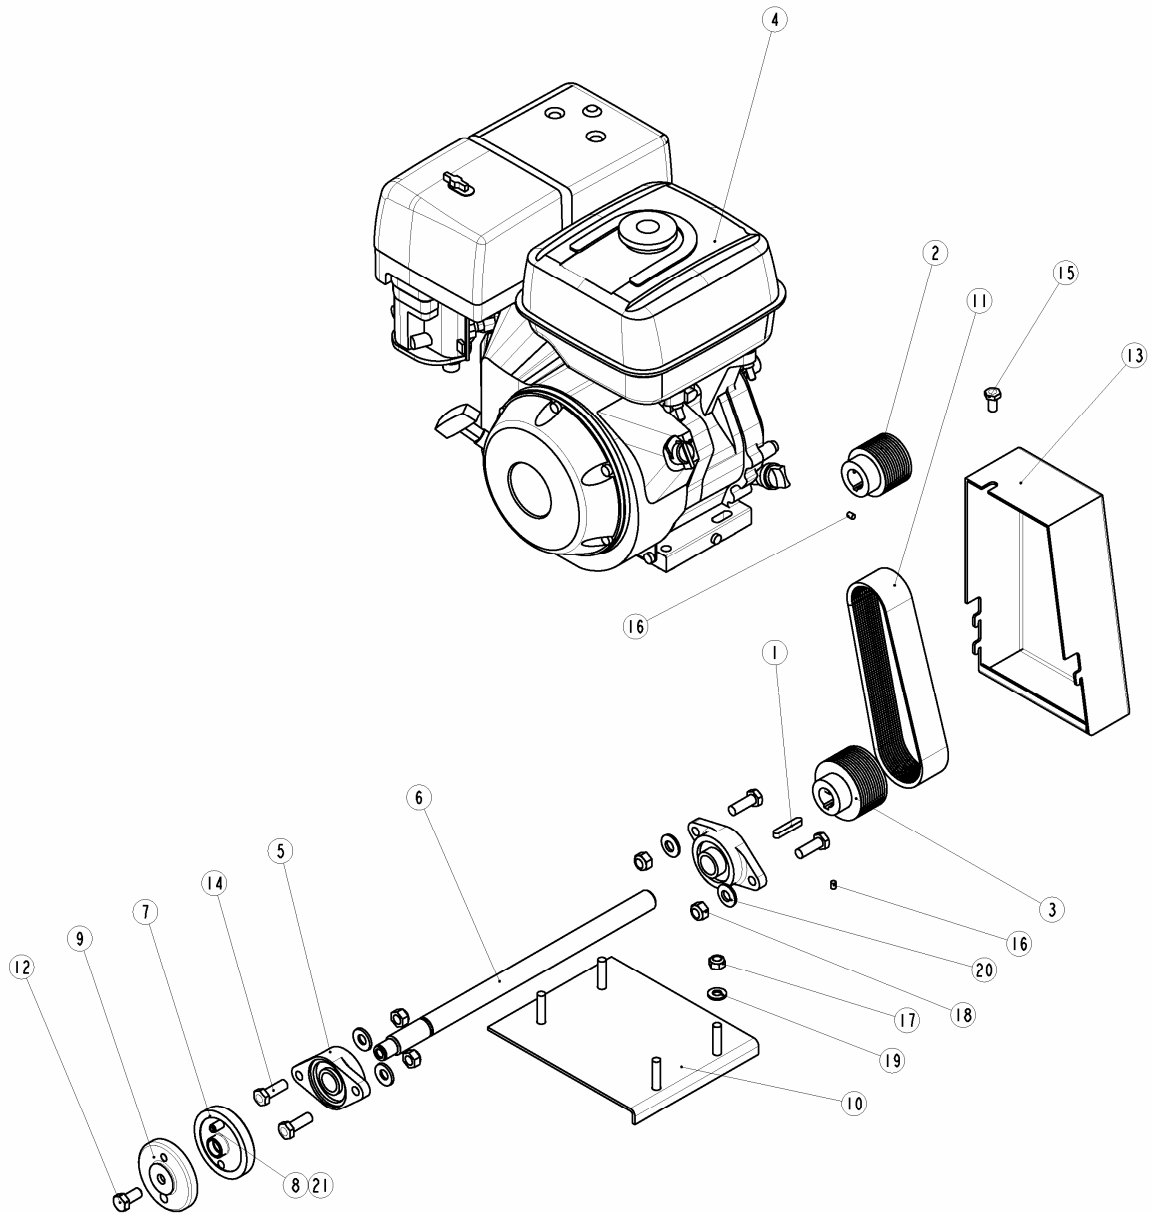

No.	Description	Remark	Quantity		Part number
			ORKA Gasoline	ORKA Diesel	
1	Retaining ring		2	2	4700 1833 38
2	Retaining ring		2	2	4700 1833 39
3	Nut		2	2	4700 1835 57
4	Clamp		1	1	4700 8140 71
5	Decal	ORKA	1	1	4812 0510 26
6	Wheel		2	2	4700 3688 34
7	Wheel		2	2	4700 3688 35
8	Frame		1	1	4812 0510 12
9	Water tank		1	1	4700 3688 51
10	Tank plug		1	1	4700 3688 52
11	Flat bar		2	2	4812 0510 16
12	Flat bar		1	1	4700 3688 67
13	Rubber guard		1	1	4700 3688 68
14	Blade cover		1	1	4812 0510 15
15	Coupling		1	1	4700 3689 15
16	Water cock		1	1	4700 3689 16
17	Water coupling		1	1	4700 3689 17
18	Nipple		1	1	4700 3689 18
19	Fork		1	1	4700 3689 26
24	Nut		1	1	4700 3689 32
25	Nipple		1	1	4700 1172 81
26	Hose		1	1	4700 3689 35
27	Screw		1	1	4700 5000 34
28	Screw		1	1	4700 5000 40
29	Screw		1	1	0147 3000 15
30	Screw		2	2	4700 5330 12
31	Nut		1	1	4700 5860 02
32	Nut		1	1	4700 5860 18
33	Washer		2	2	4700 6000 02
34	Washer		1	1	4700 6000 07
35	Washer		4	4	4700 6000 14
36	Washer		1	1	4700 6040 03
37	Washer		1	1	4700 6150 44