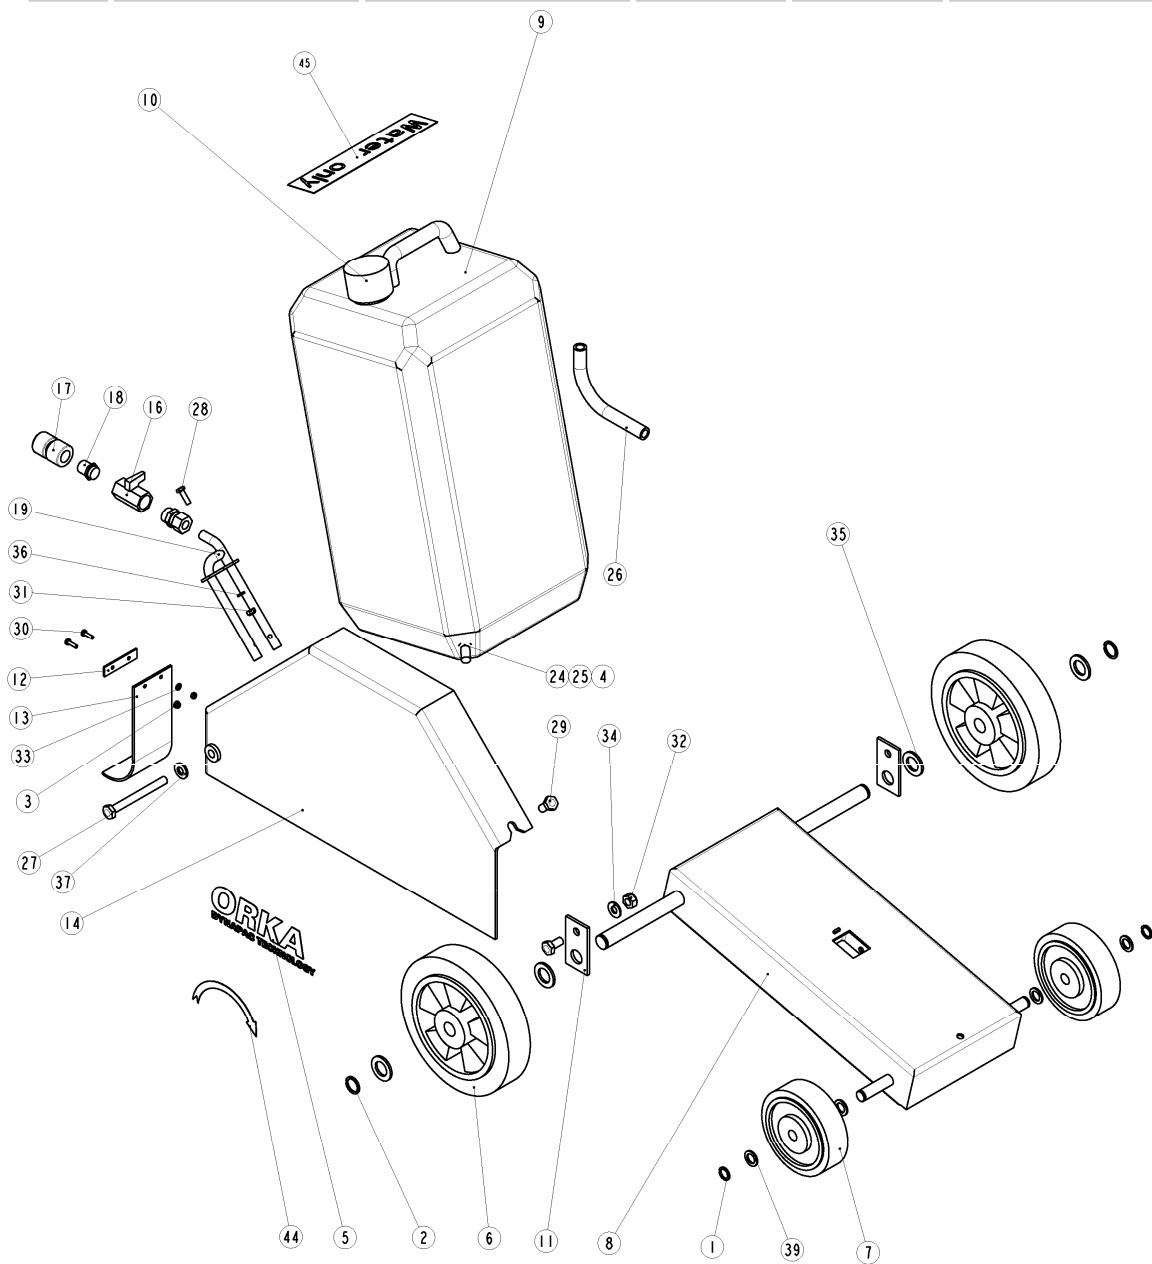

No.	Description	Remark	Quantity		Part number
			ORKA Gasoline	ORKA Diesel	
38	Flat spanner		1	1	470W 2095 47
39	Washer		4	4	4700 W511 80
40	Screw		2	2	4700 3678 20
41	Screw		2	2	4700 5000 48
42	Nut		1	1	4700 5700 06
43	Oring		1	1	4700 1603 05
44	Decal	Arrow	1	1	4812 0503 26
45	Decal	Water only	1	1	4700 3694 24